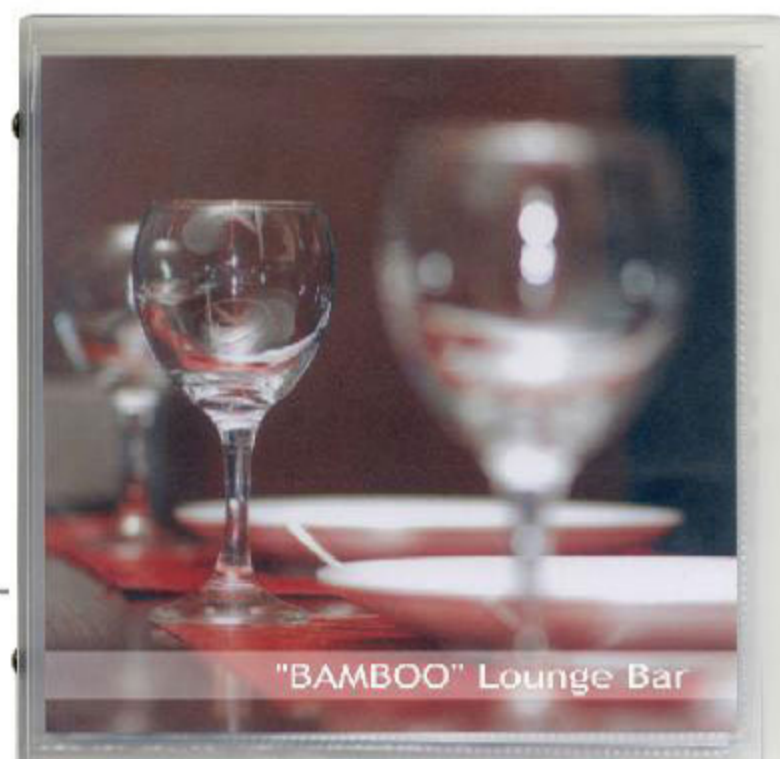

## Rilegature con CARTA a VISTA

- **pressino centrale** nei formati: **MDG A4-MDG A3**

**Folio zip** satinato  
con grafica personalizzata  
19 X 19 cm

**foz**

**Folio**

Portamenu in PPL satin con fori quadrati e dorso opzionale  
 Sistema di rilegatura a vite - Personalizzazione con stampe colore su carta  
**LA VERSIONE KOBRA** è disponibile per una quantità minima di 12 pezzi