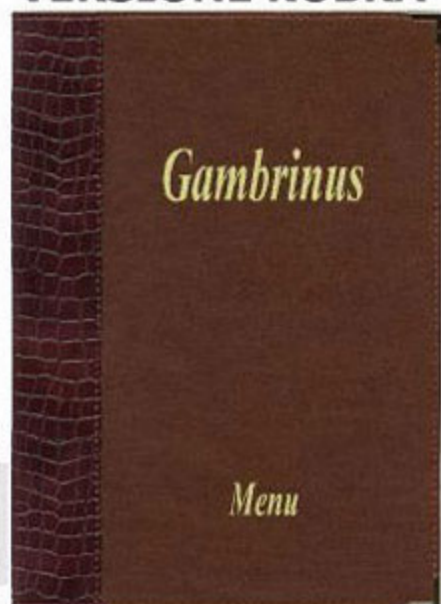

## Formati

**extra** 33x24cm

scheda cm 29,7x21  
A4 orizzontale

**dat**

**dast + dk**  
**VERSIONE KOBRA**

Toscana cognac + dorso kocco bordeaux

**master** 24 X 33 cm  
scheda cm 21x29,7

**datoalto** 24 X 40 cm scheda cm 22 x38  
**dap plus** 18 X 32,5 cm scheda cm 16x29,7