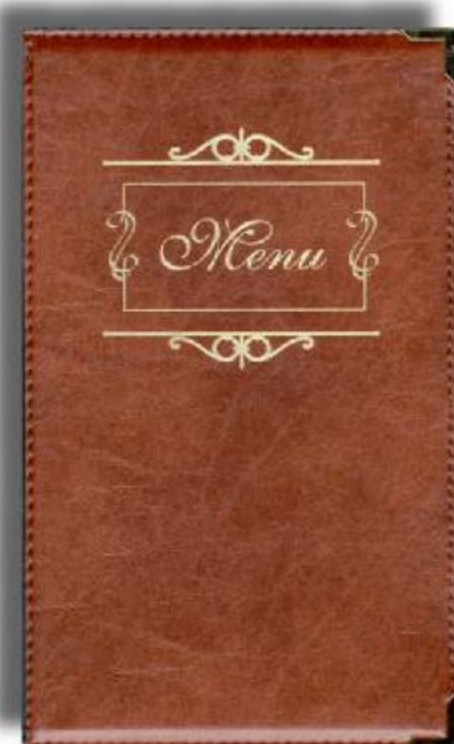

Fregi

Per tutti i modelli con stampa
1 colore

Stampa di fregi in oro con scritte :
"Nome locale" - Carta Vini - Menù

Fregi