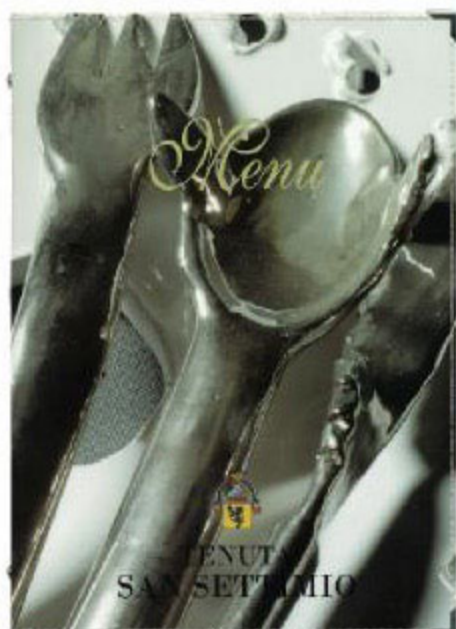

Poster

Portamenu in cartoncino plastificato e cucito (2mm) finitura lucida o opaca
Angolari metallici dorati o nickelati

Sistema di rilegatura
a vite
BREVETTATO!

Formati

post