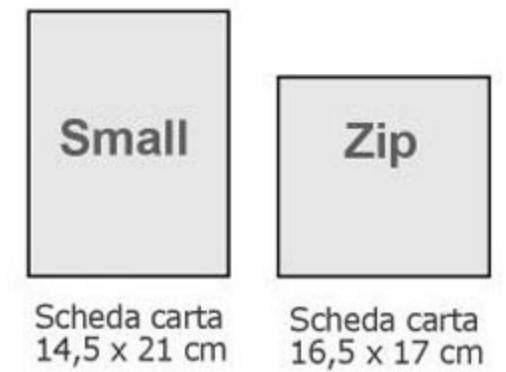

## FORMATI SCHEDE

Codice prodotto  
ca/ppl + formato

esempio : ca/ppl quadra

fori per vite e barretta o fermaglio

in ppl  
non si attacca  
il toner!

In **tutti** i formati  
4 facciate utili !

kox/ta

**Tableau**