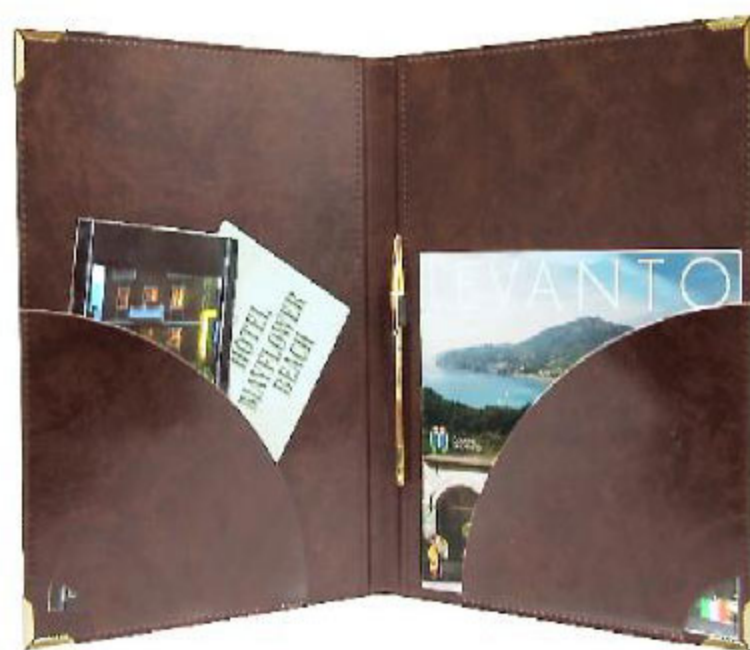

## Cartellina d'albergo

in tutti i colori dei modelli DAKOTA e VICTOR  
neutra o personalizzata cm.32,5x23

ca/da  
DAKOTA

ca/vic  
VICTOR