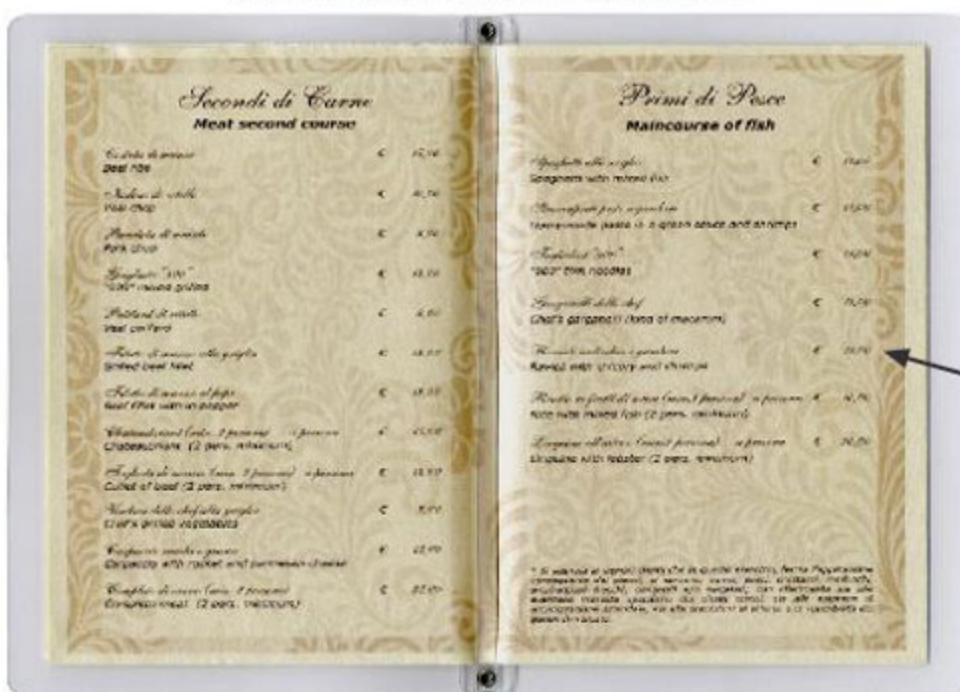

SCHEDA PAPER AVORIO
2x A4 agganciate
oppure 1x A3

scheda argento
A4

M.d. Giorno Maxi Ciak/Folio con pressino centrale in ppl
-APPLICATO CON RIVETTI-

cix/mdg