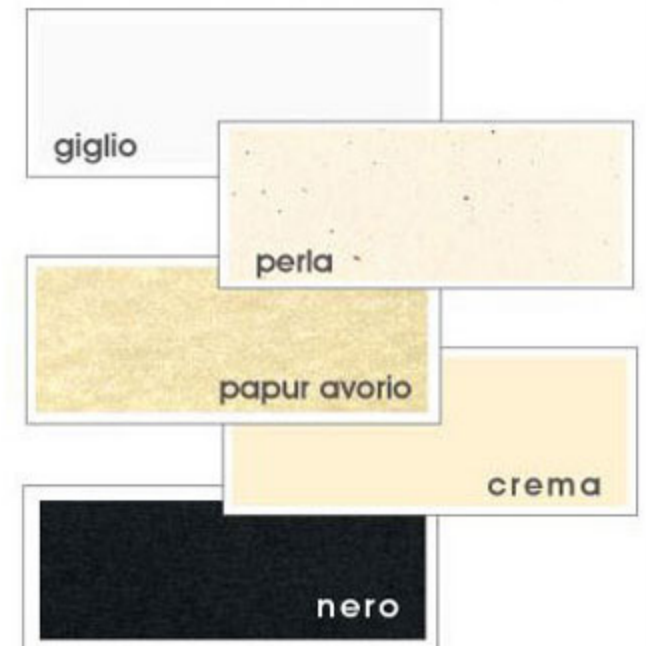

Colori fettuccia cartoncino