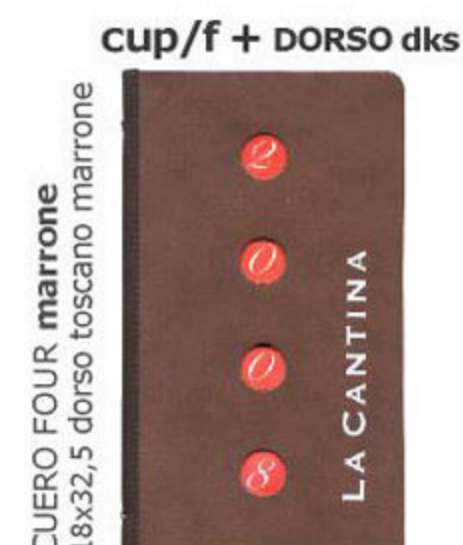

PLUS: scheda 16x29,7