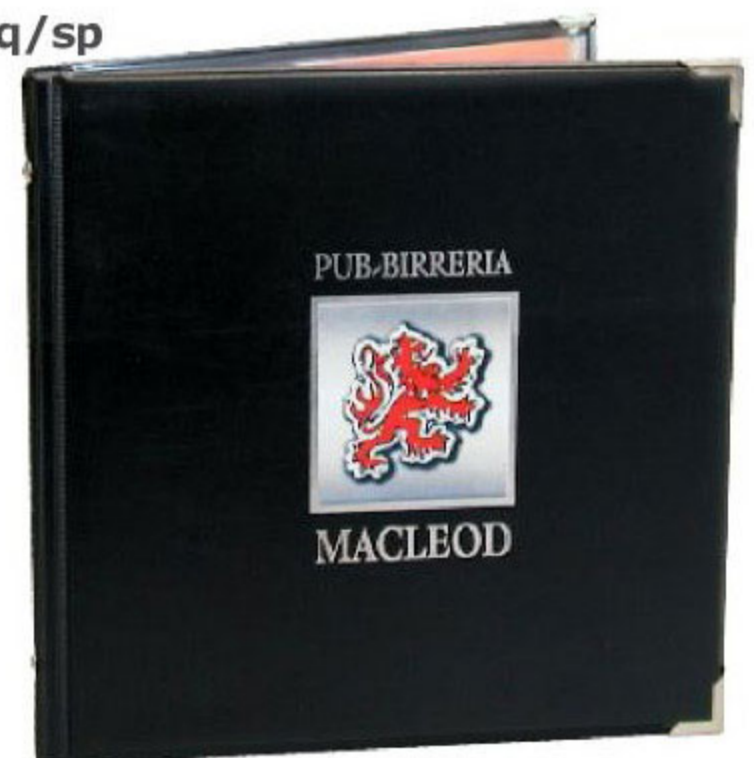

Portamenu in similpelle espansa termosaldato (2 mm)

Sistema di rilegatura brevettato - Angolari metallici dorati o nickelati

Formati

Sistema di rilegatura a vite BREVETTATO!		In alternativa versione economica CON FERMAGLIO!	
trx/sp Espanso ambassador maxi 23 X 32,5 scheda cm 21x29,7	trd/sp Espanso verde midi 16,5 X 31,5 scheda cm 14x29,7	trq/sp Espanso bordeaux quadra 23 x 22 scheda cm 21x20	trs/sp Espanso nero special 16,5 x 27 scheda cm 14x24,5

Stampe

stampe termiche (fuoco - argento - oro)
stampe artistiche

Interni

Nello stesso materiale usato per l'esterno

Targhe

in **alluminio** lucido a specchio con incisione al diamante,
personalizzate o in versione standard con scritte:

MENU - CARTA VINI

vedi pag.

Trend quadra

ekopelle nera con stampa
colori e termica argento

trq/sp

Cartellette interne

ca/ppl

cartelletta in
ppl