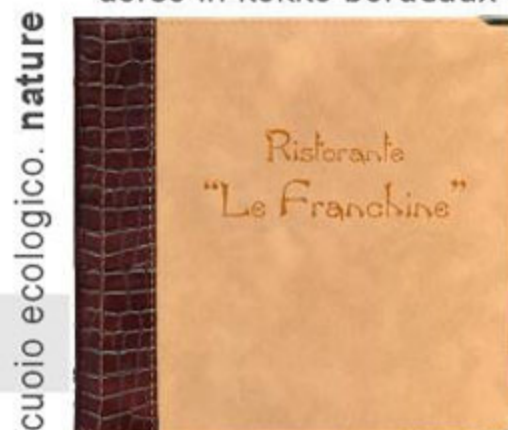

QUADRA: scheda 21x20cm

gcs

dorso in kokko cognac