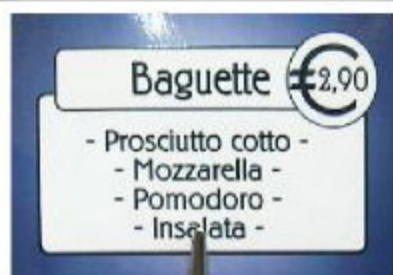

Numeri - Riservato

Card stampata
card/eucv colori gel