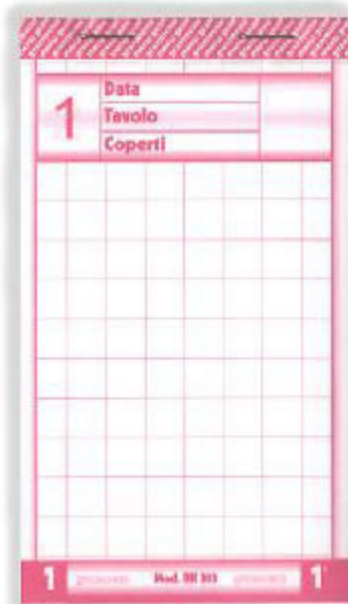

BK/303LB

Block Medio 3 copie
(75 fogli) cm 8,5x 15