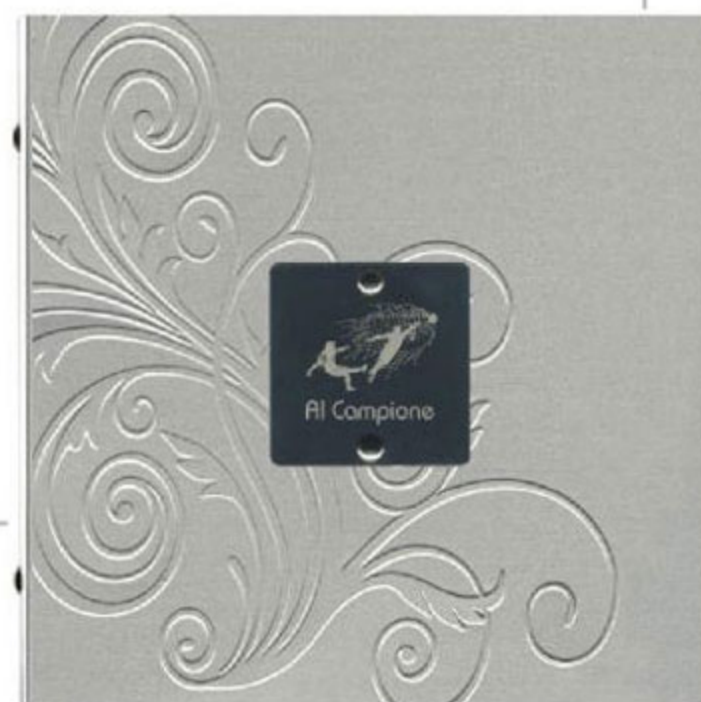

Rilegatura

- elastico
- viti e fettuccia
- vite e barretta
- cartellette ppl
- cartellette cf

Kappa Dec ZIP con targa personalizzata in acciaio inox lucido

kdz