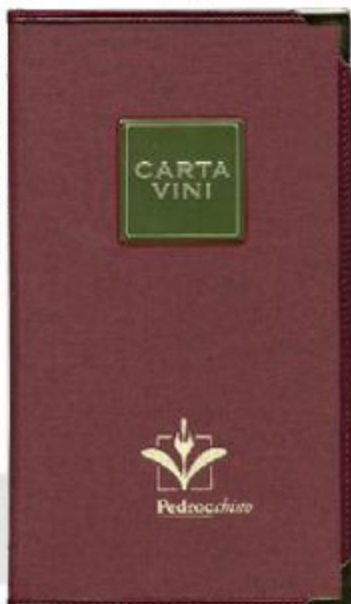

## Formati

**extra** 33x24 cm

scheda cm 29,7x21  
A4 orizzontale

**but**

**bux** versione **kobra**

**bup**

Telato sabbia con dorso  
toscana marrone

Telato Bordeaux

Telato marrone

Telato marrone

Faqqio

**maxi** 23 X 32,5 cm  
scheda cm 21x29,7

**plus** 18,5 X 32,5 cm  
scheda cm 16x29,7

**quadra** 23 X 22 cm  
scheda cm 21x20

**special** 16,5 X 27,5 cm  
scheda cm 14x24,5