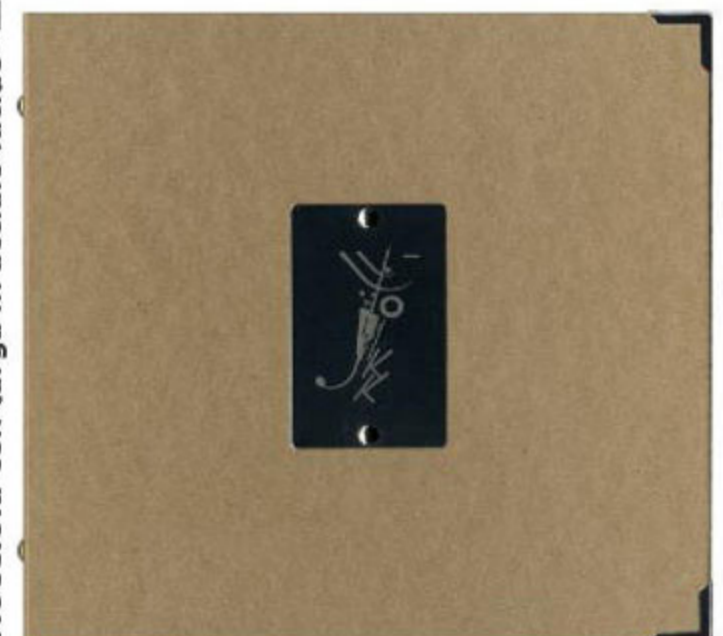

Colours quadra

Cartoncino riciclato 100% - Tinto con inchiostri ad alta biodegradabilità.

coq

Nocciola con targa in acciaio lucido