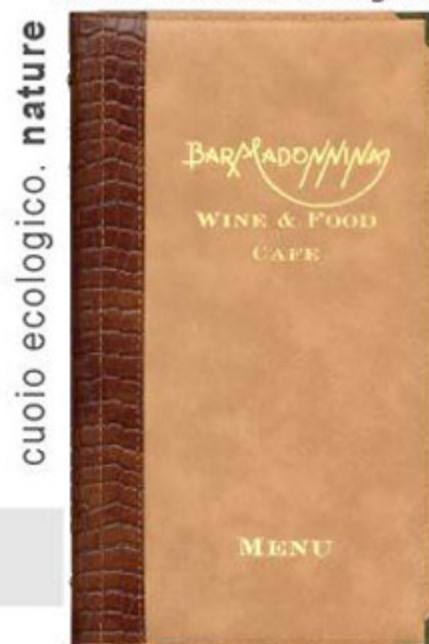

PLUS: scheda 16x29,7cm

gcq

dorso in kokko bordeaux