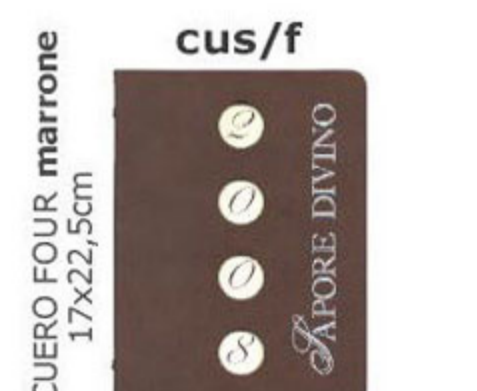

SMALL: scheda 14x24,5