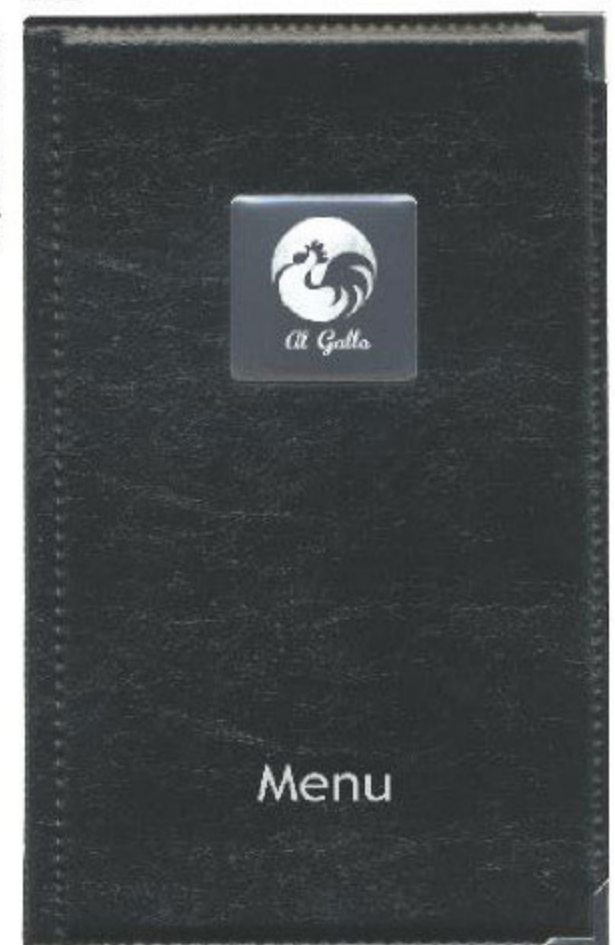

Victor

**DISPONIBILE
A MAGAZZINO**

Portamenu in similpelle espansa cucita (spessore 4mm)

Sistema di rilegatura brevettato - Angolari metallici dorati o nickelati
Tasche in PPL cucite all'interno del raccogliitore

Formati

Sistema di rilegatura a vite
BREVETTATO!

vix Espanso blue maxi 23 X 32,5 cm scheda cm 21x29,7	vid Espanso verde midi 16,5 X 31,5 cm scheda cm 14x29,7	vis Espanso ambassador special 16,5 X 27,5 cm scheda cm 14x24,5

Stampe

stampe termiche (fuoco - argento - oro)
stampe artistiche

Interni

Nello stesso materiale usato per l'esterno

Targhe

in **alluminio** lucido a specchio con incisione al diamante,
personalizzate o in versione standard con scritte:

MENU - CARTA VINI

vedi pag.

Victor special con targa
adesiva in alluminio lucido

vis

Espanso verde

Cartellette interne

ca/ppl

cartellette in
ppl

Victor