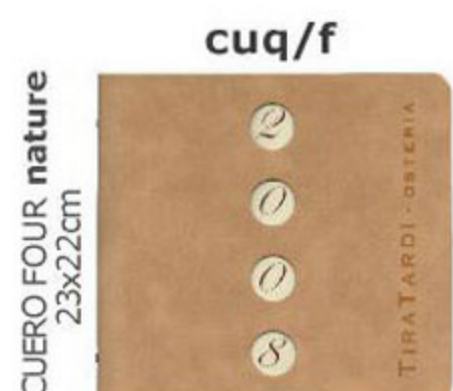

QUADRA: scheda 21x20