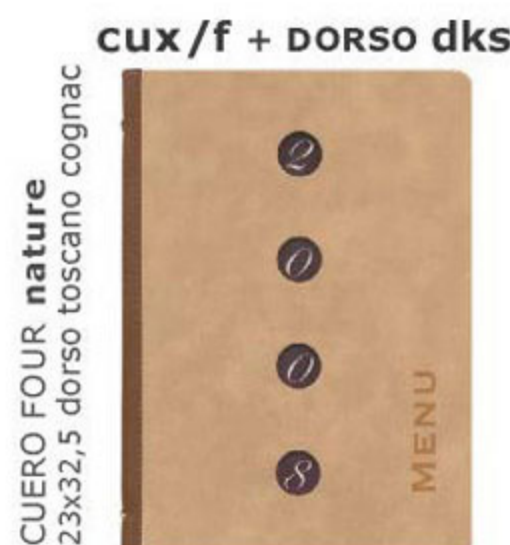

**CUERO ONE** è disponibile anche in formato **EXTRA** scheda 29,7x21 A4

Sistema di rilegatura  
a vite  
**BREVETTATO!**

In alternativa  
versione economica  
**CON FERMAGLIO!**

**MASTER:** scheda 21x29,7 A4

**PLUS:** scheda 16x29,7

**QUADRA:** scheda 21x20

**SMALL:** scheda 14x24,5

**MASTER:** scheda 21x29,7 A4

**PLUS:** scheda 16x29,7

**QUADRA:** scheda 21x20

**SMALL:** scheda 14x24,5

**MASTER:** scheda 21x29,7 A4

**PLUS:** scheda 16x29,7

**QUADRA:** scheda 21x20

**SMALL:** scheda 14x24,5