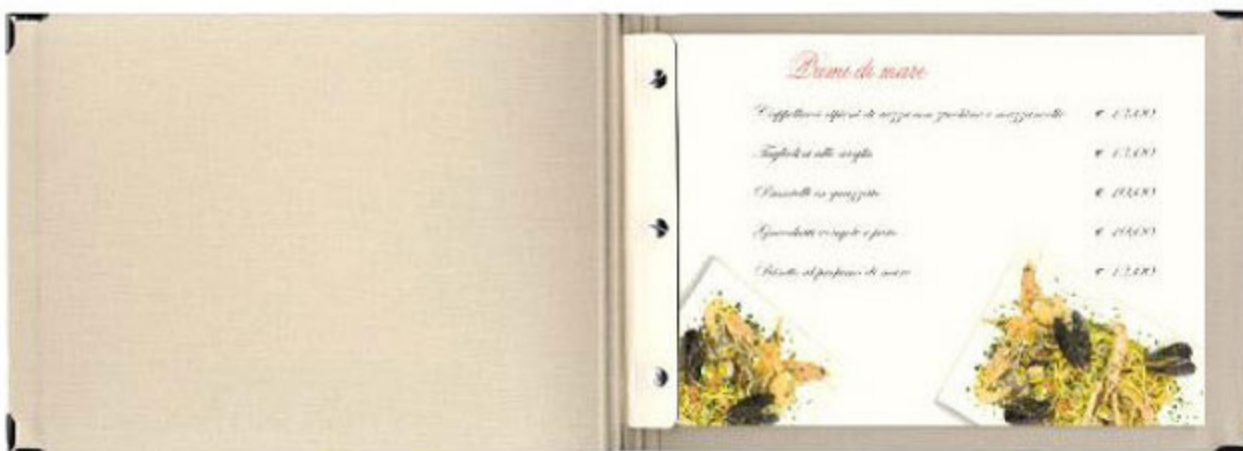

Bristol Extra telato conchiglia con viti e fettuccia

brt+vf