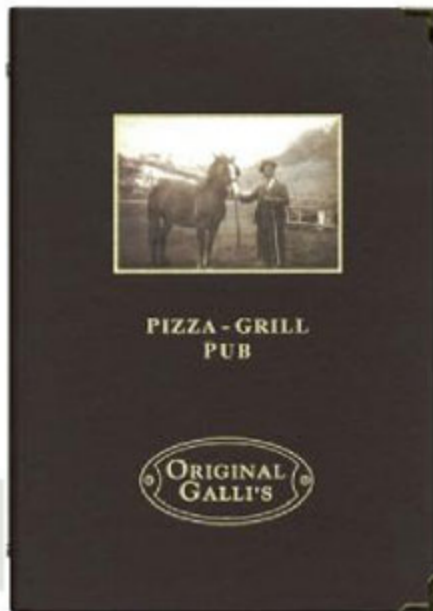

Formati

brx

telato marrone

maxi 23 X 32,5 cm
scheda cm 21x29,7

brd

Wengè