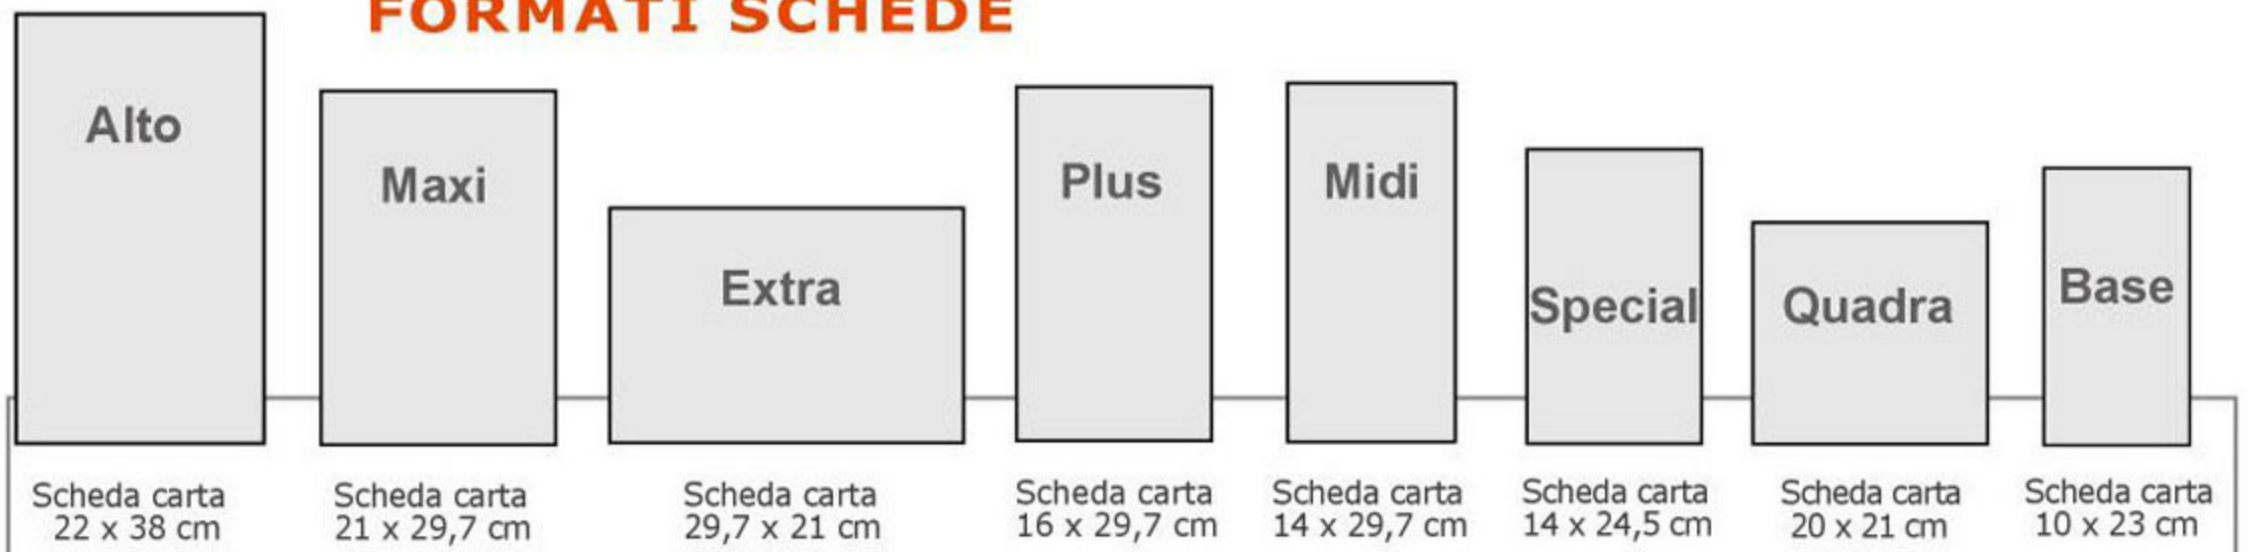

Cartellette in ppl e Tableau

Cartellette portascheda **doppia** in ppl trasparente per **4 schede**

FORMATI SCHEDE

Codice prodotto
ca/ppl + formato

esempio : ca/ppl quadra

fori per vite e barretta o fermaglio

in ppl
non si attacca
il toner!

In **tutti** i formati
4 facciate utili !